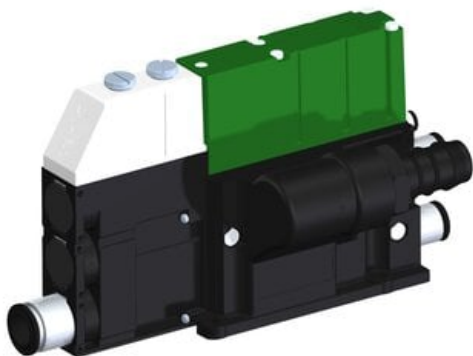

Najszerza
oferta
pneumatyki
w Polsce

Szybka dostawa
24 h / 48 h

Biuro Obsługi Klienta
+48 71 799 45 81

Eżektor kompaktowy piPUMP10X, wysokie podciśnienie, SX42, podwójny
(PP.F.422.S.A.F1P3.1.P1.EL.CV) (9934385) - Piab

Numer artykułu SKU:
9934385

Numer artykułu producenta:

Czas wysyłki: Do 2-3 dni

OPIS PRODUKTU

DANE TECHNICZNE

Nr kat.

9934385

Data wygenerowania podsumowania: 09.06.2026r, g. 00:01