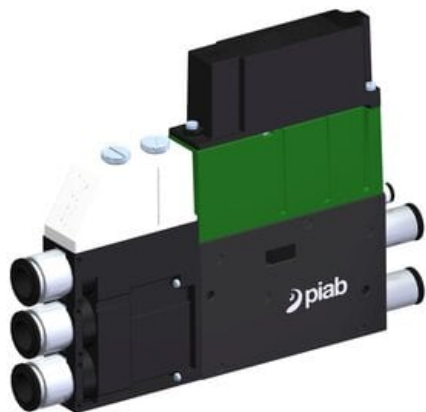

Eżektor kompaktowy piPUMP10X, wysokie podciśnienie, SX42, pojedynczy
(PP.F.421.S.A.F3P1.1.8.EK.CV) (9934490) - Piab

Numer artykułu SKU:
9934490

Numer artykułu producenta:

Czas wysyłki: Do 2-3 dni

OPIS PRODUKTU