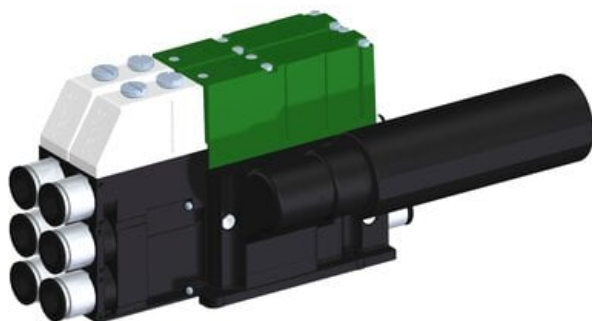

Eżektor kompaktowy piPUMP10X, wysokie podciśnienie, SX12, podwójny
(PP.F.122.S.A.F3P3.2.8.EN.CV) (9934561) - Piab

Numer artykułu SKU:
9934561

Numer artykułu producenta:

Czas wysyłki: Do 2-3 dni

OPIS PRODUKTU

DANE TECHNICZNE

Nr kat.

9934561