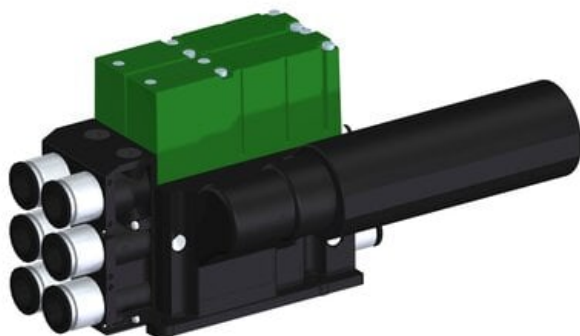

Najszerza
oferta
pneumatyki
w Polsce

Szybka dostawa
24 h / 48 h

Biuro Obsługi Klienta
+48 71 799 45 81

Eżektor kompaktowy piPUMP10X, wysokie podciśnienie, SX42, pojedynczy
(PP.F.421.S.A.Z3P1.2.8.EN.CV) (9934562) - Piab

Numer artykułu SKU:
9934562

Numer artykułu producenta:

Czas wysyłki: Do 2-3 dni

OPIS PRODUKTU

DANE TECHNICZNE

Nr kat.

9934562