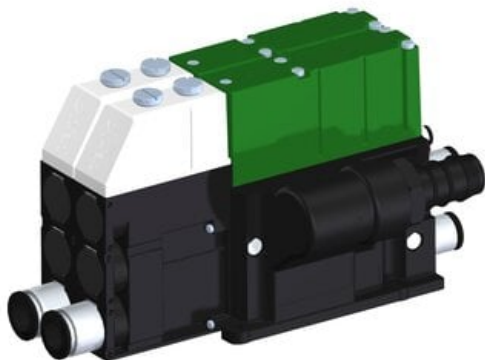

Najszerza
oferta
pneumatyki
w Polsce

Szybka dostawa
24 h / 48 h

Biuro Obsługi Klienta
+48 71 799 45 81

Eżektor kompaktowy piPUMP10X, wysokie podciśnienie, SX42, pojedynczy (PP.F.421.S.A.F1P1.2.8.EC.CV) (9934779) - Piab

Numer artykułu SKU:
9934779

Numer artykułu producenta:

Czas wysyłki: Do 2-3 dni

OPIS PRODUKTU

DANE TECHNICZNE

Nr kat.

9934779