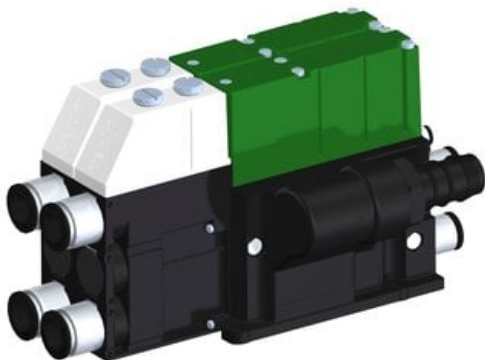

Najszerza
oferta
pneumatyki
w Polsce

Szybka dostawa
24 h / 48 h

Biuro Obsługi Klienta
+48 71 799 45 81

Eżektor kompaktowy piPUMP10X, wysokie podciśnienie, SX42, podwójny
(PP.F.422.S.C.F2P1.2.P1.EC.CV) (9934847) - Piab

Numer artykułu SKU:
9934847

Numer artykułu producenta:

Czas wysyłki: Do 2-3 dni

OPIS PRODUKTU

DANE TECHNICZNE

Nr kat.

9934847