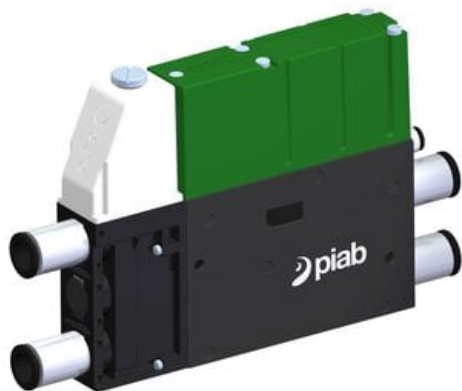

Eżektor kompaktowy piPUMP10X, wysokie podciśnienie, SX12, pojedynczy
(PP.F.121.S.B.S28.1.6.EJ.CV) (9934970) - Piab

Numer artykułu SKU:
9934970

Numer artykułu producenta:

Czas wysyłki: Do 2-3 dni

OPIS PRODUKTU