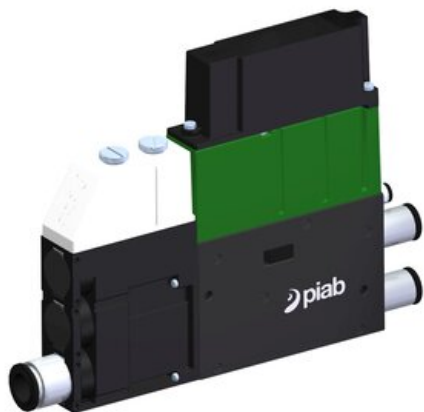

Eżektor kompaktowy piPUMP10X, wysokie podciśnienie, SX42, pojedynczy
(PP.F.421.S.D.F1P1.1.P1.EK.CV) (9935083) - Piab

Numer artykułu SKU:
9935083

Numer artykułu producenta:

Czas wysyłki: Do 2-3 dni

OPIS PRODUKTU