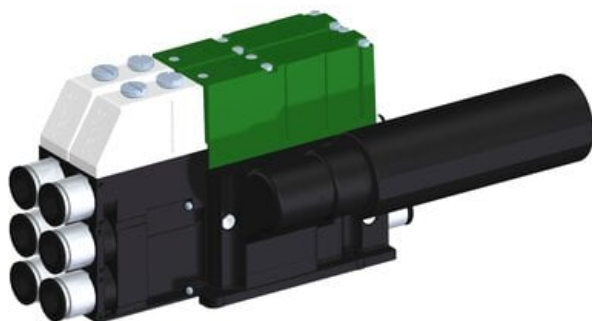

Najszerza  
oferta  
pneumatyki  
w Polsce

Szybka dostawa  
24 h / 48 h

Biuro Obsługi Klienta  
+48 71 799 45 81

Eżektor kompaktowy piPUMP10X, wysokie podciśnienie, SX42, podwójny  
(PP.F.422.S.A.F3P1.2.8.EN.CV) (9935315) - Piab

Numer artykułu SKU:  
**9935315**

Numer artykułu producenta:  
-----

Czas wysyłki: Do 2-3 dni