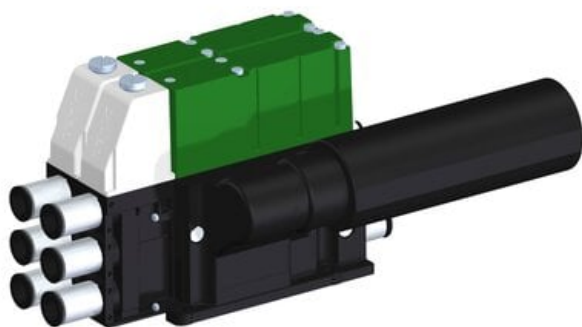

Najszerza
oferta
pneumatyki
w Polsce

Szybka dostawa
24 h / 48 h

Biuro Obsługi Klienta
+48 71 799 45 81

Eżektor kompaktowy piPUMP10X, wysokie podciśnienie, SX12, podwójny
(PP.F.122.S.A.S38.2.8.EN.CV) (9935317) - Piab

Numer artykułu SKU:
9935317

Numer artykułu producenta:

Czas wysyłki: Do 2-3 dni

OPIS PRODUKTU

DANE TECHNICZNE

Nr kat.

9935317