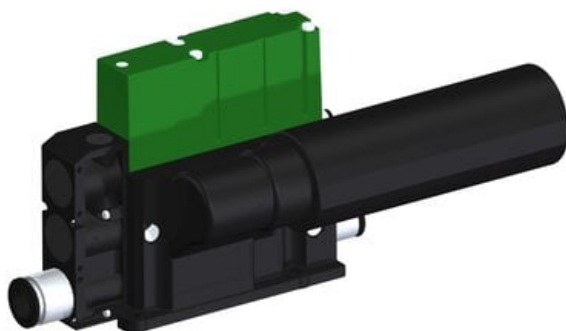

Eżektor kompaktowy piPUMP10X, wysokie podciśnienie, SX42, pojedynczy
(PP.F.421.S.B.Z1P1.1.14.EM.CV) (9935489) - Piab

**Numer artykułu SKU:
9935489**

Numer artykułu producenta:

Czas wysyłki: Do 2-3 dni

OPIS PRODUKTU