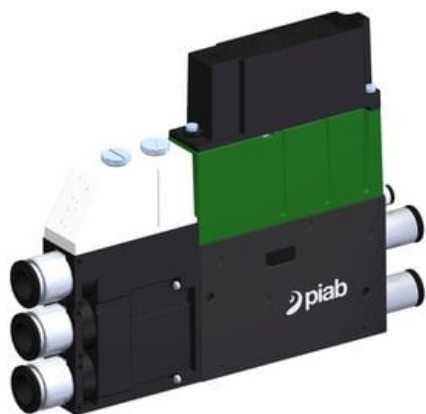

Eżektor kompaktowy piPUMP10X, wysokie podciśnienie, SX42, podwójny  
(PP.F.422.S.A.F3P1.1.8.EK.CV) (9935562) - Piab

**Numer artykułu SKU:  
9935562**

Numer artykułu producenta:  
-----

Czas wysyłki: Do 2-3 dni