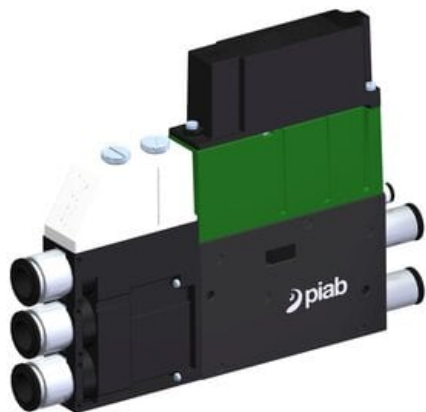

Eżektor kompaktowy piPUMP10X, wysokie podciśnienie, SX42, pojedynczy
(PP.F.421.S.B.F3P2.1.14.EK.CV) (9935568) - Piab

**Numer artykułu SKU:
9935568**

Numer artykułu producenta:

Czas wysyłki: Do 2-3 dni

OPIS PRODUKTU