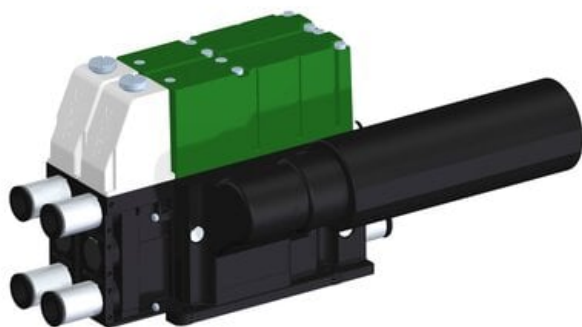

Najszerza
oferta
pneumatyki
w Polsce

Szybka dostawa
24 h / 48 h

Biuro Obsługi Klienta
+48 71 799 45 81

Eżektor kompaktowy piPUMP10X, wysokie podciśnienie, SX12, pojedynczy
(PP.F.121.S.A.S28.2.8.EN.CV) (9935733) - Piab

Numer artykułu SKU:
9935733

Numer artykułu producenta:

Czas wysyłki: Do 2-3 dni

OPIS PRODUKTU

DANE TECHNICZNE

Nr kat.

9935733