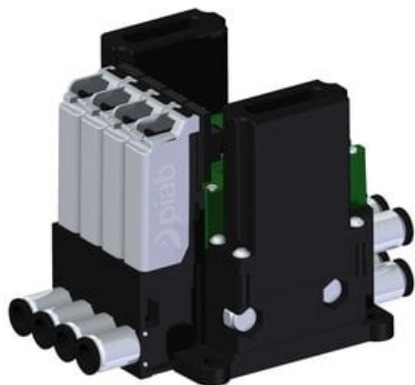

Eżektor kompaktowy piPUMP10X, wysoki przepływ podciśnienia, MICRO, podwójny (PP.S.MC2.S.A.S16.4.6.EN.CV) (9935846) - Piab

Numer artykułu SKU:
9935846

Numer artykułu producenta:

Czas wysyłki: Do 2-3 dni

OPIS PRODUKTU

DANE TECHNICZNE

Nr kat.

9935846