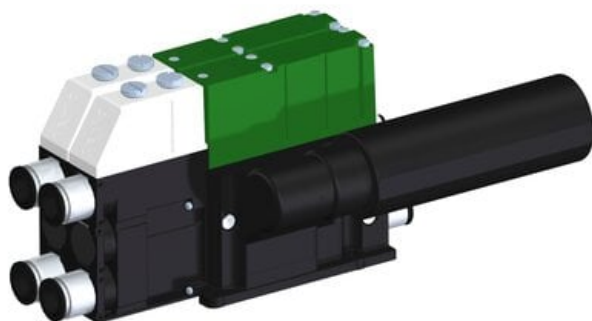

Najszerza  
oferta  
pneumatyki  
w Polsce

Szybka dostawa  
24 h / 48 h

Biuro Obsługi Klienta  
+48 71 799 45 81

Eżektor kompaktowy piPUMP10X, wysokie podciśnienie, SX42, podwójny  
(PP.F.422.S.A.F2P3.2.P1.EN.CV) (9935893) - Piab

Numer artykułu SKU:  
**9935893**

Numer artykułu producenta:  
-----

Czas wysyłki: Do 2-3 dni