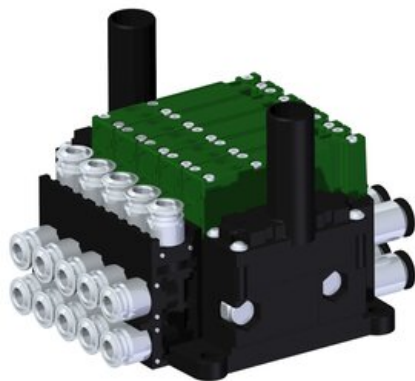

Najszerza
oferta
pneumatyki
w Polsce

Szybka dostawa
24 h / 48 h

Biuro Obsługi Klienta
+48 71 799 45 81

Eżektor kompaktowy piPUMP10X, dod. wysoki przepływ podciśnienia, MICRO, podwójny (PP.T.MC2.S.B.X34.5.6.EC.CV) (9935895) - Piab

Numer artykułu SKU:
9935895

Numer artykułu producenta:

Czas wysyłki: Do 2-3 dni

OPIS PRODUKTU

DANE TECHNICZNE

Nr kat.

9935895