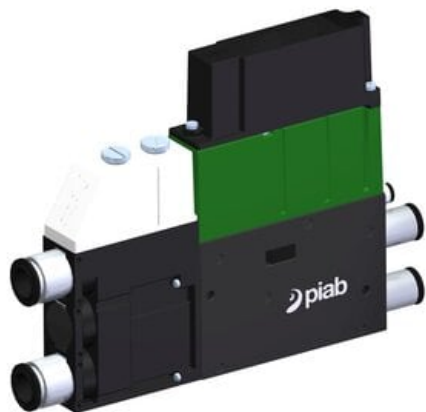

Najszerza
oferta
pneumatyki
w Polsce

Szybka dostawa
24 h / 48 h

Biuro Obsługi Klienta
+48 71 799 45 81

Eżektor kompaktowy piPUMP10X, wysokie podciśnienie, SX42, podwójny
(PP.F.422.S.E.F1P1.1.P1.EK.CV) (9935912) - Piab