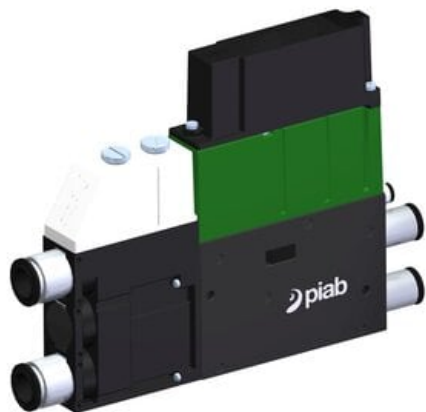

Eżektor kompaktowy piPUMP10X, wysokie podciśnienie, SX42, podwójny
(PP.F.421.S.E.F2P1.1.8.EK.CV) (9935913) - Piab

Numer artykułu SKU:
9935913

Numer artykułu producenta:

Czas wysyłki: Do 2-3 dni

OPIS PRODUKTU