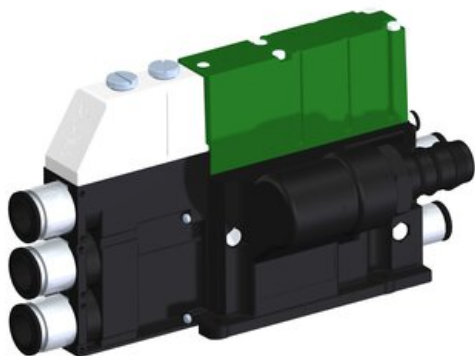

Najszerza  
oferta  
pneumatyki  
w Polsce

Szybka dostawa  
24 h / 48 h

Biuro Obsługi Klienta  
+48 71 799 45 81

Eżektor kompaktowy piPUMP10X, wysokie podciśnienie, SX42, pojedynczy  
(PP.F.421.S.D.F3P1.1.8.EL.CV) (9936131) - Piab