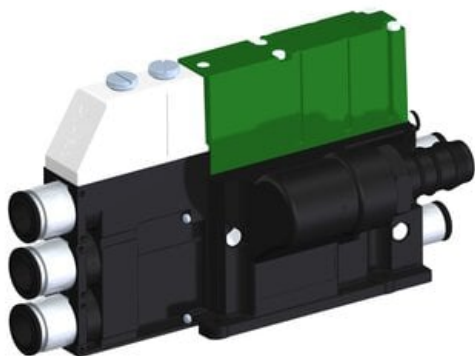

Najszerza
oferta
pneumatyki
w Polsce

Szybka dostawa
24 h / 48 h

Biuro Obsługi Klienta
+48 71 799 45 81

Eżektor kompaktowy piPUMP10X, wysokie podciśnienie, SX42, podwójny
(PP.F.422.S.D.F3P1.1.8.EL.CV) (9936132) - Piab

Numer artykułu SKU:
9936132

Numer artykułu producenta:

Czas wysyłki: Do 2-3 dni

OPIS PRODUKTU

DANE TECHNICZNE

Nr kat.

9936132