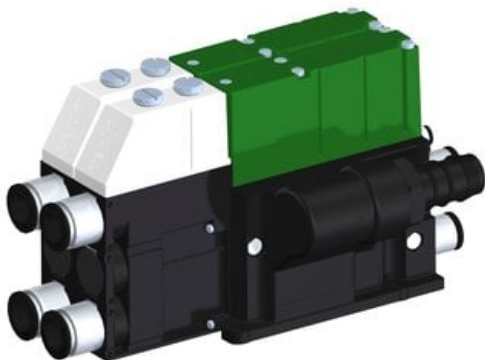

Najszerza  
oferta  
pneumatyki  
w Polsce

Szybka dostawa  
24 h / 48 h

Biuro Obsługi Klienta  
+48 71 799 45 81

Eżektor kompaktowy piPUMP10X, wysokie podciśnienie, SX42, podwójny  
(PP.F.422.S.C.F2P3.2.P1.EC.CV) (9936363) - Piab