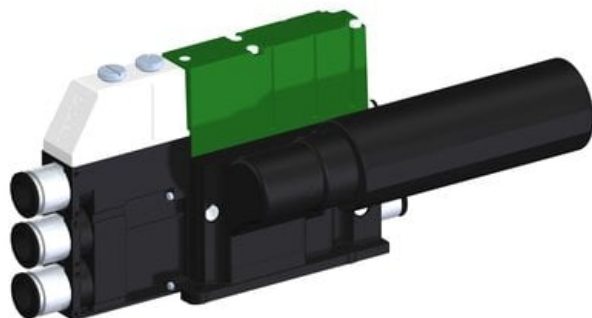

Najszerza
oferta
pneumatyki
w Polsce

Szybka dostawa
24 h / 48 h

Biuro Obsługi Klienta
+48 71 799 45 81

Eżektor kompaktowy piPUMP10X, wysokie podciśnienie, SX42, podwójny
(PP.F.422.S.A.F3P1.1.8.EM.CV) (9936439) - Piab

Numer artykułu SKU:
9936439

Numer artykułu producenta:

Czas wysyłki: Do 2-3 dni

OPIS PRODUKTU

DANE TECHNICZNE

Nr kat.

9936439