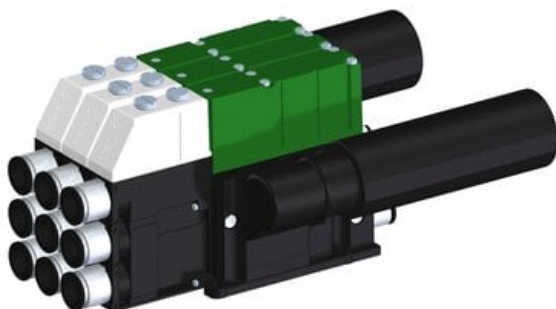

Najszerza  
oferta  
pneumatyki  
w Polsce

Szybka dostawa  
24 h / 48 h

Biuro Obsługi Klienta  
+48 71 799 45 81

Eżektor kompaktowy piPUMP10X, wysokie podciśnienie, SX42, podwójny  
(PP.F.422.S.A.F3P1.3.8.EN.CV) (9936440) - Piab

Numer artykułu SKU:  
**9936440**

Numer artykułu producenta:  
-----

Czas wysyłki: Do 2-3 dni