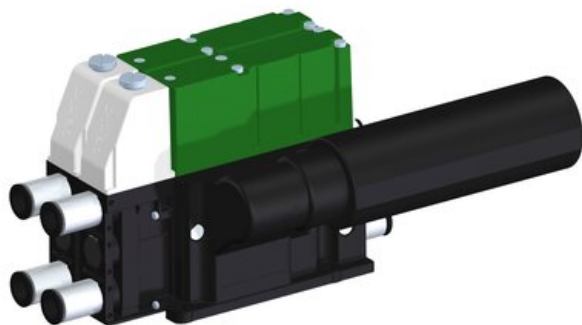

Najszerza  
oferta  
pneumatyki  
w Polsce

Szybka dostawa  
24 h / 48 h

Biuro Obsługi Klienta  
+48 71 799 45 81

Eżektor kompaktowy piPUMP10X, wysokie podciśnienie, SX12, pojedynczy  
(PP.F.121.S.A.S28.2.6.EN.CV) (9936452) - Piab