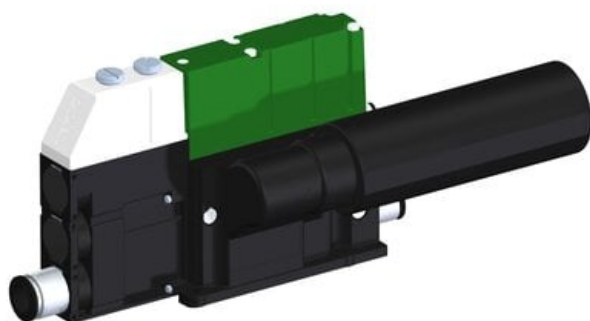

Najszerza  
oferta  
pneumatyki  
w Polsce

Szybka dostawa  
24 h / 48 h

Biuro Obsługi Klienta  
+48 71 799 45 81

Eżektor kompaktowy piPUMP10X, wysokie podciśnienie, SX42, pojedynczy  
(PP.F.421.S.A.F1P1.1.P1.EM.CV) (9936547) - Piab