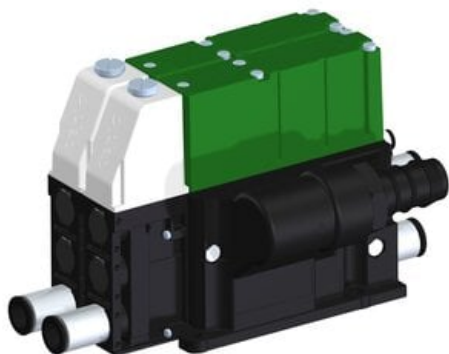

Najszerza
oferta
pneumatyki
w Polsce

Szybka dostawa
24 h / 48 h

Biuro Obsługi Klienta
+48 71 799 45 81

Eżektor kompaktowy piPUMP10X, wysokie podciśnienie, SX12, podwójny
(PP.F.122.S.A.S1P1.2.P1.EC.CV) (9936550) - Piab

Numer artykułu SKU:
9936550

Numer artykułu producenta:

Czas wysyłki: Do 2-3 dni

OPIS PRODUKTU

DANE TECHNICZNE

Nr kat.

9936550