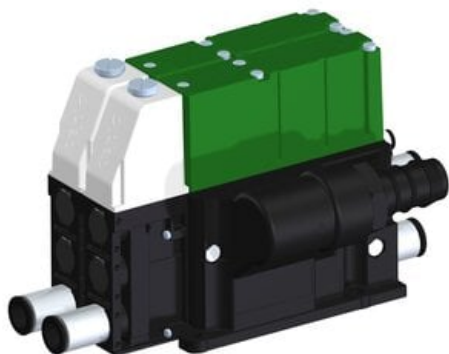

Najszerza
oferta
pneumatyki
w Polsce

Szybka dostawa
24 h / 48 h

Biuro Obsługi Klienta
+48 71 799 45 81

Eżektor kompaktowy piPUMP10X, wysokie podciśnienie, SX12, podwójny
(PP.F.122.S.B.S1P1.2.P1.EC.CV) (9936551) - Piab

Numer artykułu SKU:
9936551

Numer artykułu producenta:

Czas wysyłki: Do 2-3 dni

OPIS PRODUKTU

DANE TECHNICZNE

Nr kat.

9936551