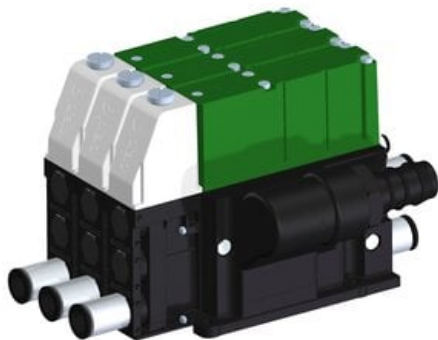

Najszersza  
oferta  
pneumatyki  
w Polsce

Szybka dostawa  
24 h / 48 h

Biuro Obsługi Klienta  
+48 71 799 45 81

Eżektor kompaktowy piPUMP10X, wysokie podciśnienie, SX12, pojedynczy  
(PP.F.121.S.B.S1P1.3.P1.EC.CV) (9936592) - Piab