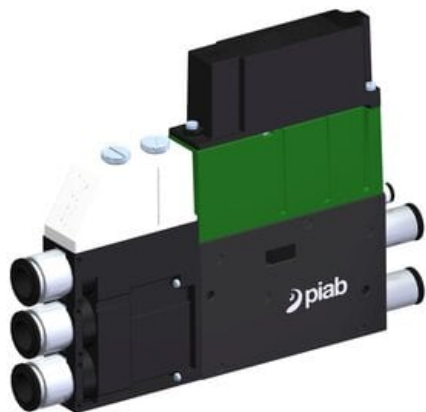

Eżektor kompaktowy piPUMP10X, wysokie podciśnienie, SX42, pojedynczy
(PP.F.421.S.B.F3P1.1.P1.EK.CV) (9936593) - Piab

Numer artykułu SKU:
9936593

Numer artykułu producenta:

Czas wysyłki: Do 2-3 dni

OPIS PRODUKTU