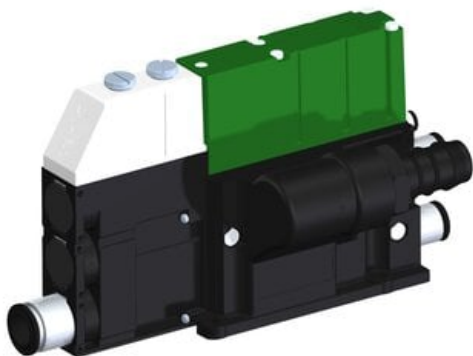

Najszerza
oferta
pneumatyki
w Polsce

Szybka dostawa
24 h / 48 h

Biuro Obsługi Klienta
+48 71 799 45 81

Eżektor kompaktowy piPUMP10X, wysokie podciśnienie, SX42, pojedynczy
(PP.F.421.S.D.F1P3.1.6.EL.CV) (9936748) - Piab

Numer artykułu SKU:
9936748

Numer artykułu producenta:

Czas wysyłki: Do 2-3 dni

OPIS PRODUKTU

DANE TECHNICZNE

Nr kat.

9936748