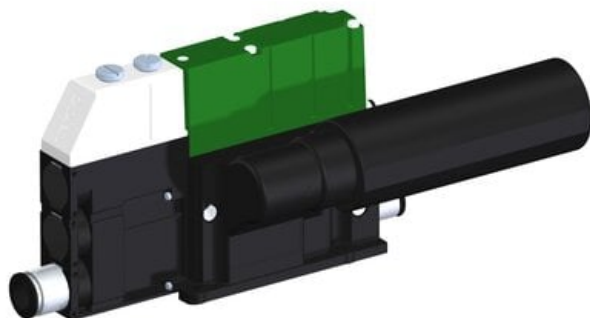

Najszerza
oferta
pneumatyki
w Polsce

Szybka dostawa
24 h / 48 h

Biuro Obsługi Klienta
+48 71 799 45 81

Eżektor kompaktowy piPUMP10X, wysokie podciśnienie, SX42, podwójny
(PP.F.422.S.A.F1P1.1.P1.EM.CV) (9936779) - Piab

Numer artykułu SKU:
9936779

Numer artykułu producenta:

Czas wysyłki: Do 2-3 dni

OPIS PRODUKTU

DANE TECHNICZNE

Nr kat.

9936779