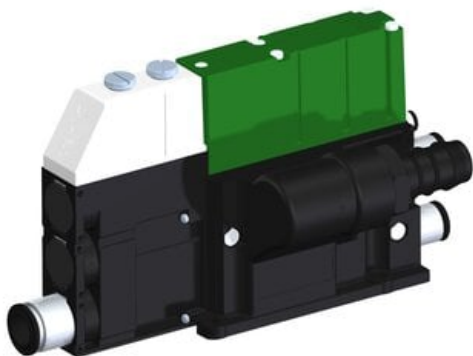

Eżektor kompaktowy piPUMP10X, wysokie podciśnienie, SX42, pojedynczy
(PP.F.421.S.D.F1P1.1.8.EL.CV) (9936809) - Piab

Numer artykułu SKU:
9936809

Numer artykułu producenta:

Czas wysyłki: Do 2-3 dni

OPIS PRODUKTU

DANE TECHNICZNE

Nr kat.

9936809