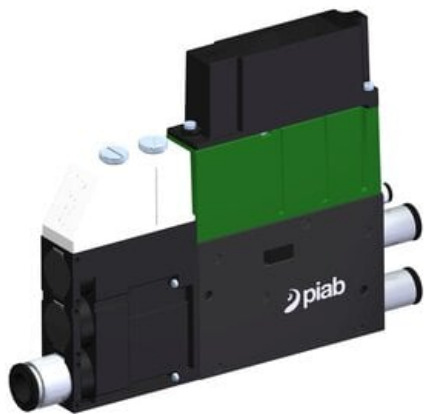

Eżektor kompaktowy piPUMP10X, wysokie podciśnienie, SX42, pojedynczy  
(PP.F.421.S.C.F1P1.1.P1.EK.CV) (9937013) - Piab

**Numer artykułu SKU:  
9937013**

Numer artykułu producenta:  
-----

Czas wysyłki: Do 2-3 dni