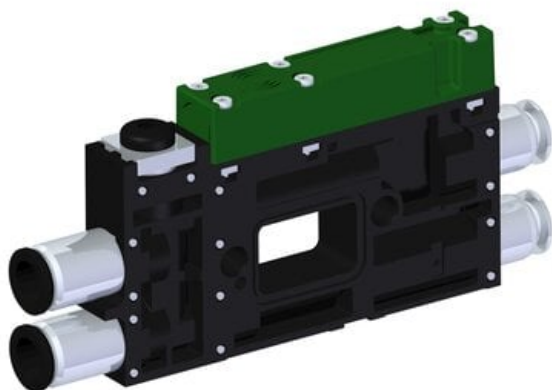

Eżektor kompaktowy piPUMP10X, wysoki przepływ podciśnienia, MICRO, pojedynczy (PP.S.MC1.S.B.X26.1.4.X.CV) (9937246) - Piab

**Numer artykułu SKU:  
9937246**

Numer artykułu producenta:  
-----

Czas wysyłki: Do 2-3 dni

## OPIS PRODUKTU