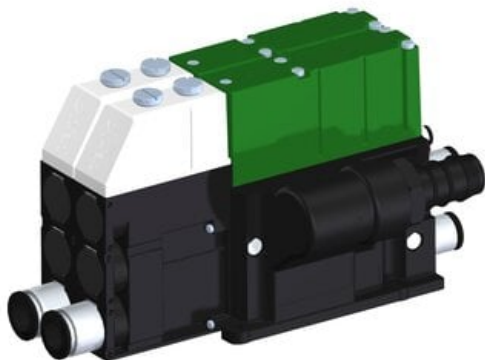

Najszerza
oferta
pneumatyki
w Polsce

Szybka dostawa
24 h / 48 h

Biuro Obsługi Klienta
+48 71 799 45 81

Eżektor kompaktowy piPUMP10X, wysokie podciśnienie, SX42, podwójny
(PP.F.422.S.A.F1P1.2.8.EC.CV) (9937376) - Piab

Numer artykułu SKU:
9937376

Numer artykułu producenta:

Czas wysyłki: Do 2-3 dni

OPIS PRODUKTU

DANE TECHNICZNE

Nr kat.

9937376