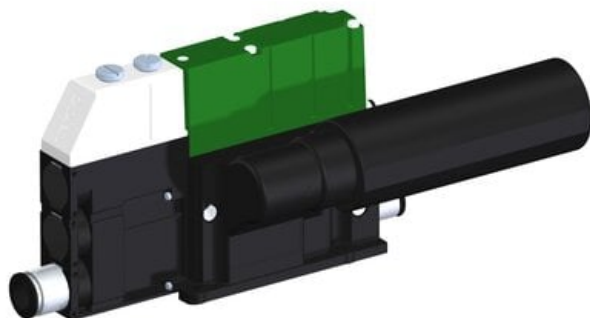

Najszerza
oferta
pneumatyki
w Polsce

Szybka dostawa
24 h / 48 h

Biuro Obsługi Klienta
+48 71 799 45 81

Eżektor kompaktowy piPUMP10X, wysokie podciśnienie, SX42, pojedynczy
(PP.F.421.S.D.F1P1.1.8.EM.CV) (9937438) - Piab

Numer artykułu SKU:
9937438

Numer artykułu producenta:

Czas wysyłki: Do 2-3 dni

OPIS PRODUKTU

DANE TECHNICZNE

Nr kat.

9937438