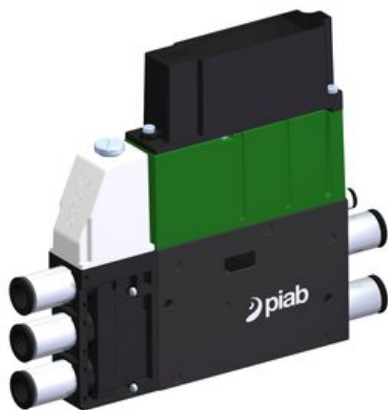

Eżektor kompaktowy piPUMP10X, wysokie podciśnienie, SX12, podwójny
(PP.F.122.S.B.S3P1.1.P1.EK.CV) (9937526) - Piab

Numer artykułu SKU:
9937526

Numer artykułu producenta:

Czas wysyłki: Do 2-3 dni

OPIS PRODUKTU