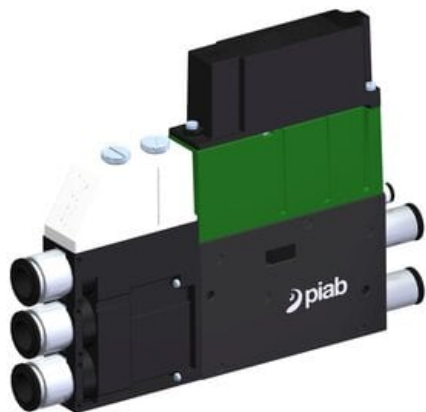

Najszerza  
oferta  
pneumatyki  
w Polsce

Szybka dostawa  
24 h / 48 h

Biuro Obsługi Klienta  
+48 71 799 45 81

Eżektor kompaktowy piPUMP10X, wysokie podciśnienie, SX42, podwójny  
(PP.F.422.S.B.F3P1.1.P1.EK.CV) (9937527) - Piab