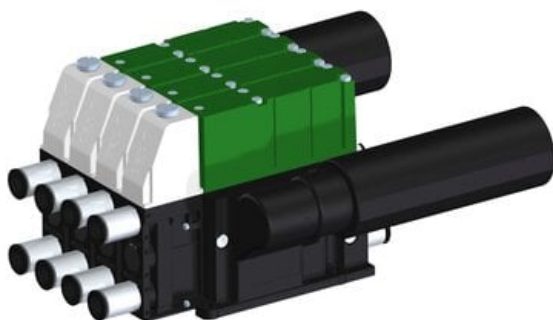

Eżektor kompaktowy piPUMP10X, wysokie podciśnienie, SX12, podwójny  
(PP.F.122.S.B.S28.4.8.EN.CV) (9937604) - Piab

**Numer artykułu SKU:  
9937604**

Numer artykułu producenta:  
-----

Czas wysyłki: Do 2-3 dni