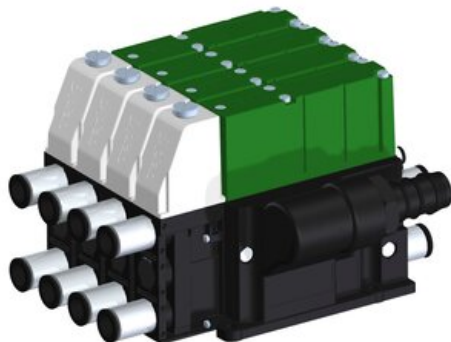

Najszersza  
oferta  
pneumatyki  
w Polsce

Szybka dostawa  
24 h / 48 h

Biuro Obsługi Klienta  
+48 71 799 45 81

Eżektor kompaktowy piPUMP10X, wysokie podciśnienie, SX12, podwójny  
(PP.F.122.S.B.S28.4.8.EC.CV) (9937605) - Piab

Numer artykułu SKU:  
**9937605**

Numer artykułu producenta:  
-----

Czas wysyłki: Do 2-3 dni