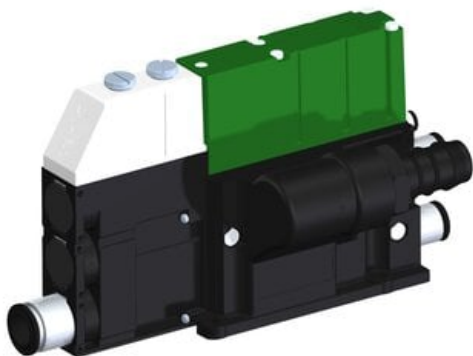

Najszerza
oferta
pneumatyki
w Polsce

Szybka dostawa
24 h / 48 h

Biuro Obsługi Klienta
+48 71 799 45 81

Eżektor kompaktowy piPUMP10X, wysokie podciśnienie, SX42, podwójny
(PP.F.422.S.A.F1P3.1.8.EL.CV) (9937968) - Piab

Numer artykułu SKU:
9937968

Numer artykułu producenta:

Czas wysyłki: Do 2-3 dni

OPIS PRODUKTU

DANE TECHNICZNE

Nr kat.

9937968