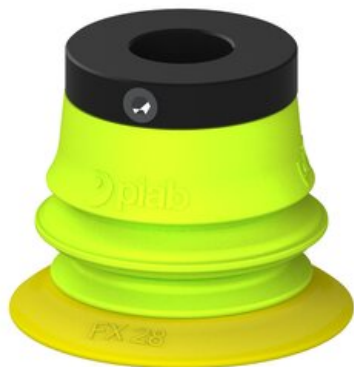

Najszerza
oferta
pneumatyki
w Polsce

Szybka dostawa
24 h / 48 h

Biuro Obsługi Klienta
+48 71 799 45 81

Przysawka piGRIP, warga elastyczna, Ø28 mm, TPE 30°, 1 mieszek, podstawa typ 1,
(G.FX28T30.B1.S1.PD08X.00) (9942770) - Piab