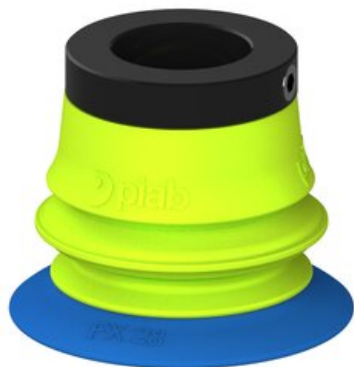

Najszerza
oferta
pneumatyki
w Polsce

Szybka dostawa
24 h / 48 h

Biuro Obsługi Klienta
+48 71 799 45 81

Przysawka piGRIP, warga elastyczna, Ø28 mm, TPE 50°, 1 mieszek, podstawa typ 1,
(G.FX28T50.B1.S1.PD11X.00) (9977184) - Piab