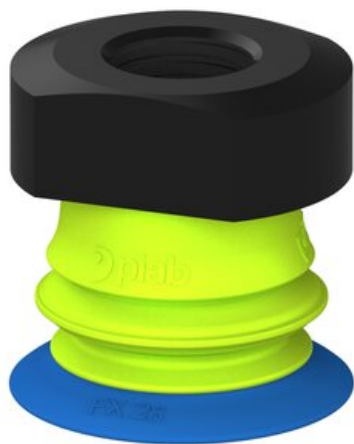

Najszerza
oferta
pneumatyki
w Polsce

Szybka dostawa
24 h / 48 h

Biuro Obsługi Klienta
+48 71 799 45 81

Przysawka piGRIP, warga elastyczna, Ø28 mm, TPE 50°, 1 mieszek, podstawa typ 1, G1/4" wew., (G.FX28T50.B1.S1.G14F.00) (9905866) - Piab