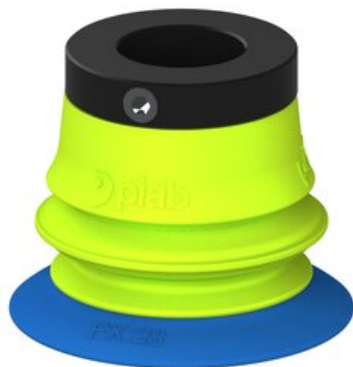

Najszerza
oferta
pneumatyki
w Polsce

Szybka dostawa
24 h / 48 h

Biuro Obsługi Klienta
+48 71 799 45 81

Przysawka piGRIP, warga elastyczna, Ø28 mm, TPE 50°, 1 mieszek, podstawa typ 1,
(G.FX28T50.B1.S1.PD10X.00) (9913567) - Piab