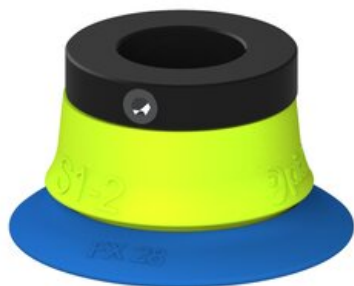

Najszerza
oferta
pneumatyki
w Polsce

Szybka dostawa
24 h / 48 h

Biuro Obsługi Klienta
+48 71 799 45 81

Przysawka piGRIP, warga elastyczna, Ø28 mm, TPE 50°, bez mieszkań, podstawa typ 1, (G.FX28T50.F.S1.PD10X.00) (9913568) - Piab

Numer artykułu SKU:
9913568

Numer artykułu producenta:

Czas wysyłki: Do 2-3 dni

OPIS PRODUKTU

DANE TECHNICZNE

Nr kat.

9913568