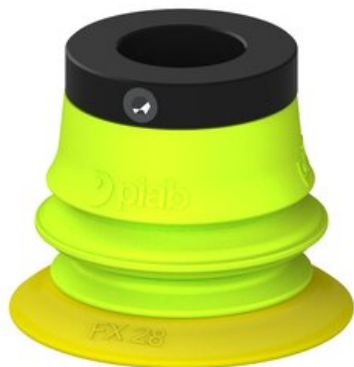

Najszerza  
oferta  
pneumatyki  
w Polsce

Szybka dostawa  
24 h / 48 h

Biuro Obsługi Klienta  
+48 71 799 45 81

Przysawka piGRIP, warga elastyczna, Ø28 mm, TPE 30°, 1 mieszek, podstawa typ 1,  
(G.FX28T30.B1.S1.PD10X.00) (9919710) - Piab