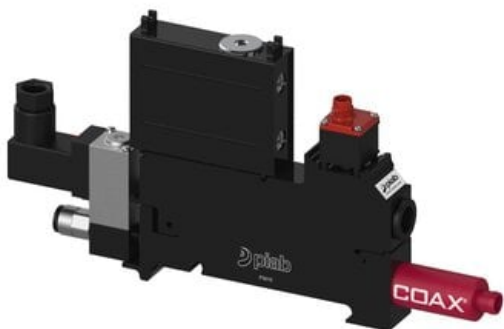

Eżektor P3010 przyłącze Ø6, wkład COAX SI08-3 FSx1, (P3010.00.AA.07.AB.18) (9952115)
- Piab

**Numer artykułu SKU:
9952115**

Numer artykułu producenta:

Czas wysyłki: Do 2-3 dni

OPIS PRODUKTU

DANE TECHNICZNE

Nr kat.

9952115