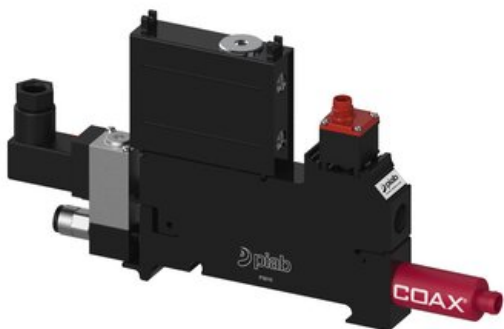

Najszerza  
oferta  
pneumatyki  
w Polsce

Szybka dostawa  
24 h / 48 h

Biuro Obsługi Klienta  
+48 71 799 45 81

Eżektor P3010 przyłącze Ø6, wkład COAX X110-3 FSx1, (P3010.00.AI.10.AB.19) (9938233)  
- Piab